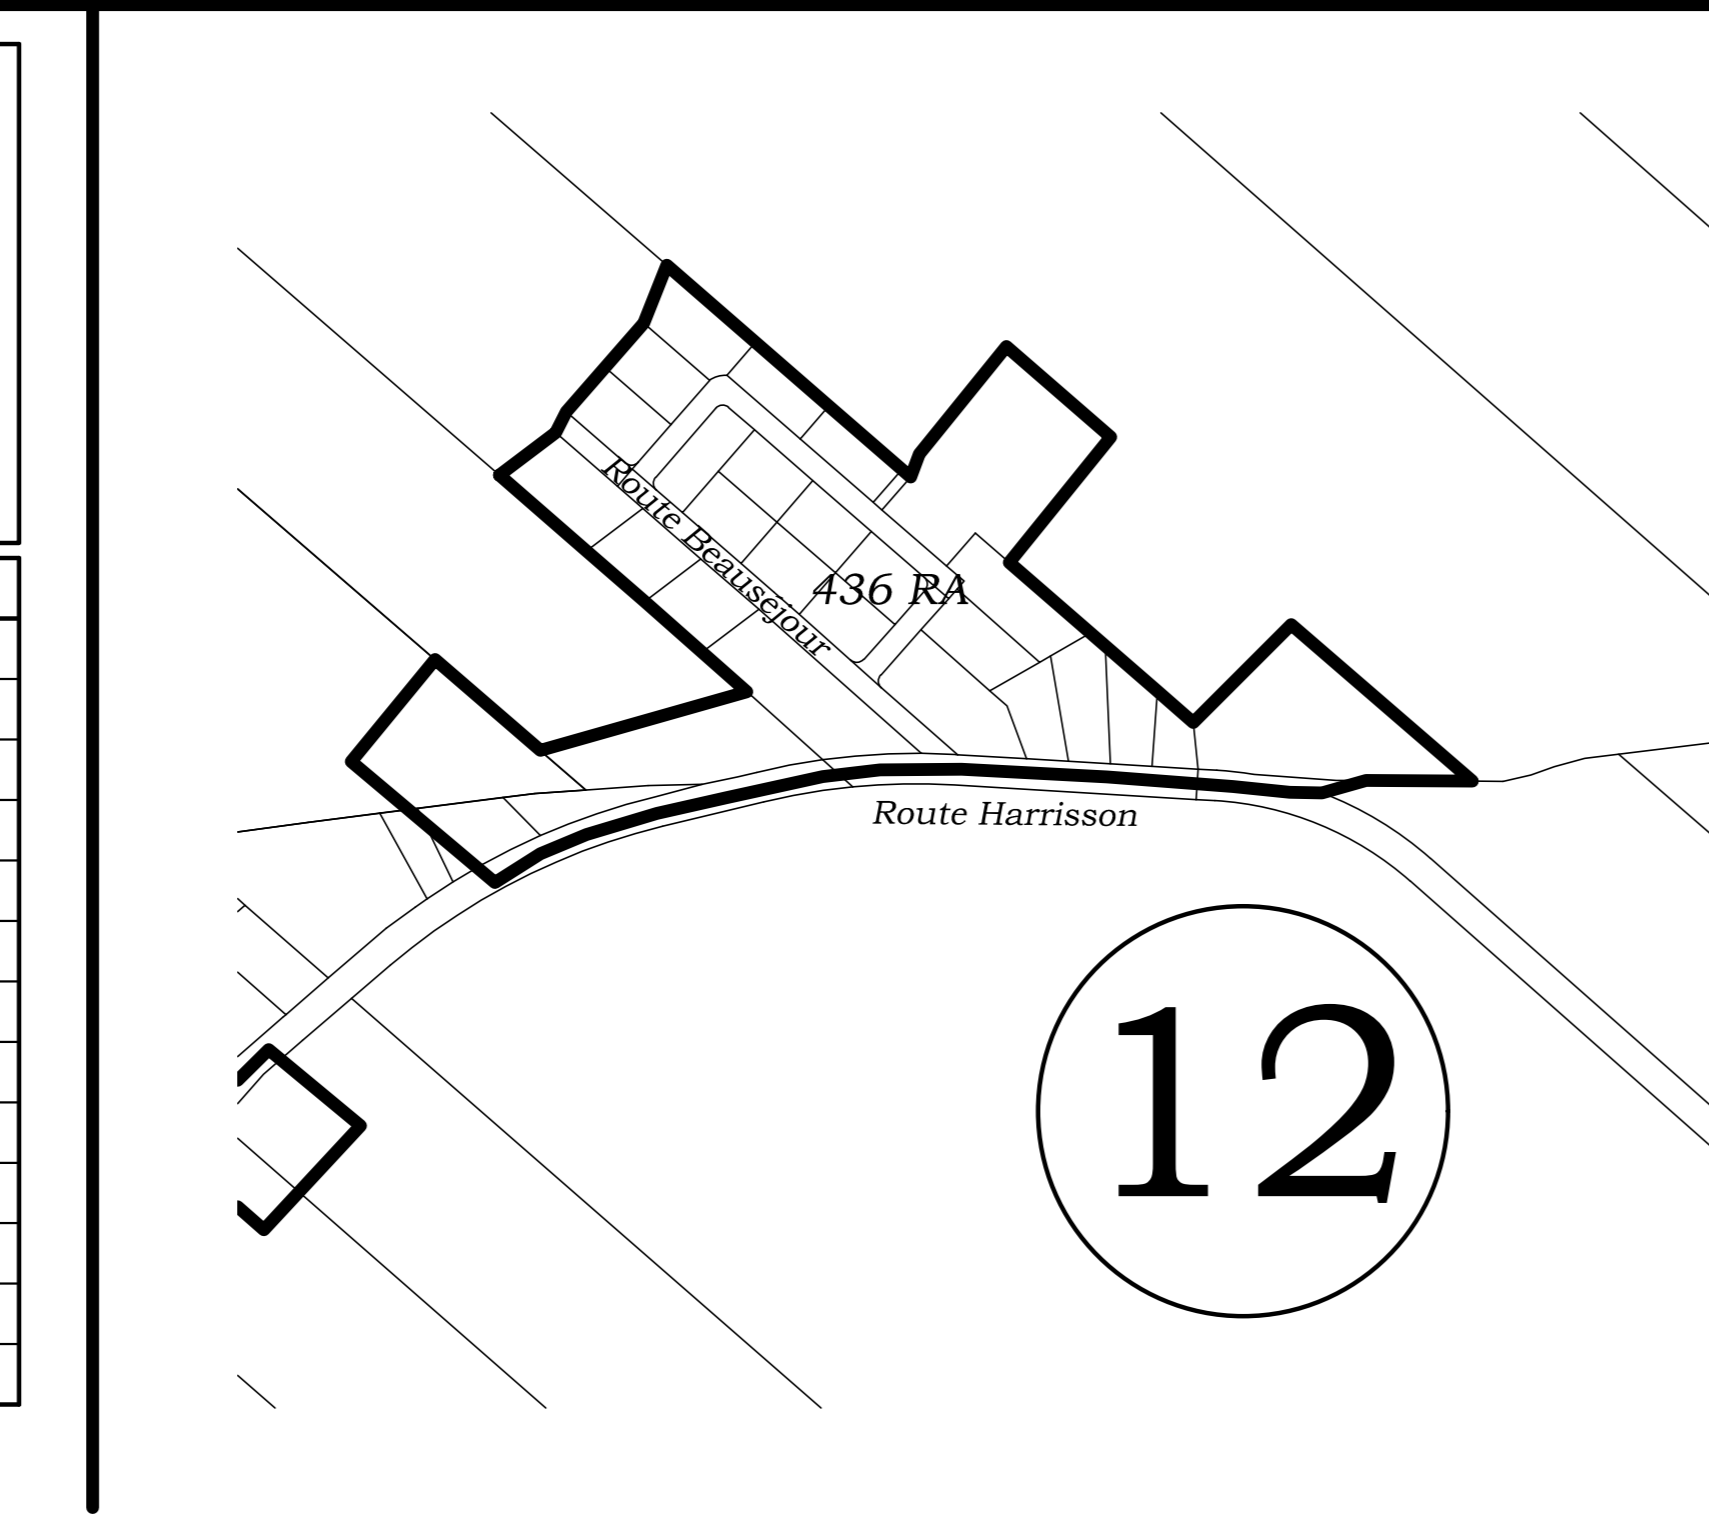

Ce plan fait partie intégrante du règlement no VM-89
Authentifié ce jour _____

La mairesse, Linda Cormier Le greffier, Mario Boily

révisé le	amendement	révisé le	amendement	révisé le	amendement
13-08-2012	VM-89-113				

Limite de zone
Numéro de zone et dominance

17 R

SCEAU	REMARQUES

PLAN DE ZONAGE

Ville de Malene
Gestion du territoire

200 rue. Saint-Jérôme
Gatineau, Québec
(418) 562-2333

Dany Giroux Préparé par	1 = 5000 Échelle			
Michel Béland Dessiné par	25-07-2003 Date			
Dany Giroux Approuvé par	VM-89 Rég. no			
IDENTIFICATION DU PLAN				
SUIJET	ANNÉE	SÉQUENCE	CLASSEMENT	6
U	B	0	2	2
0	1	0	1	0
2	0	0	3	0
0	1	0	1	0
2	0	0	1	0
6	6			