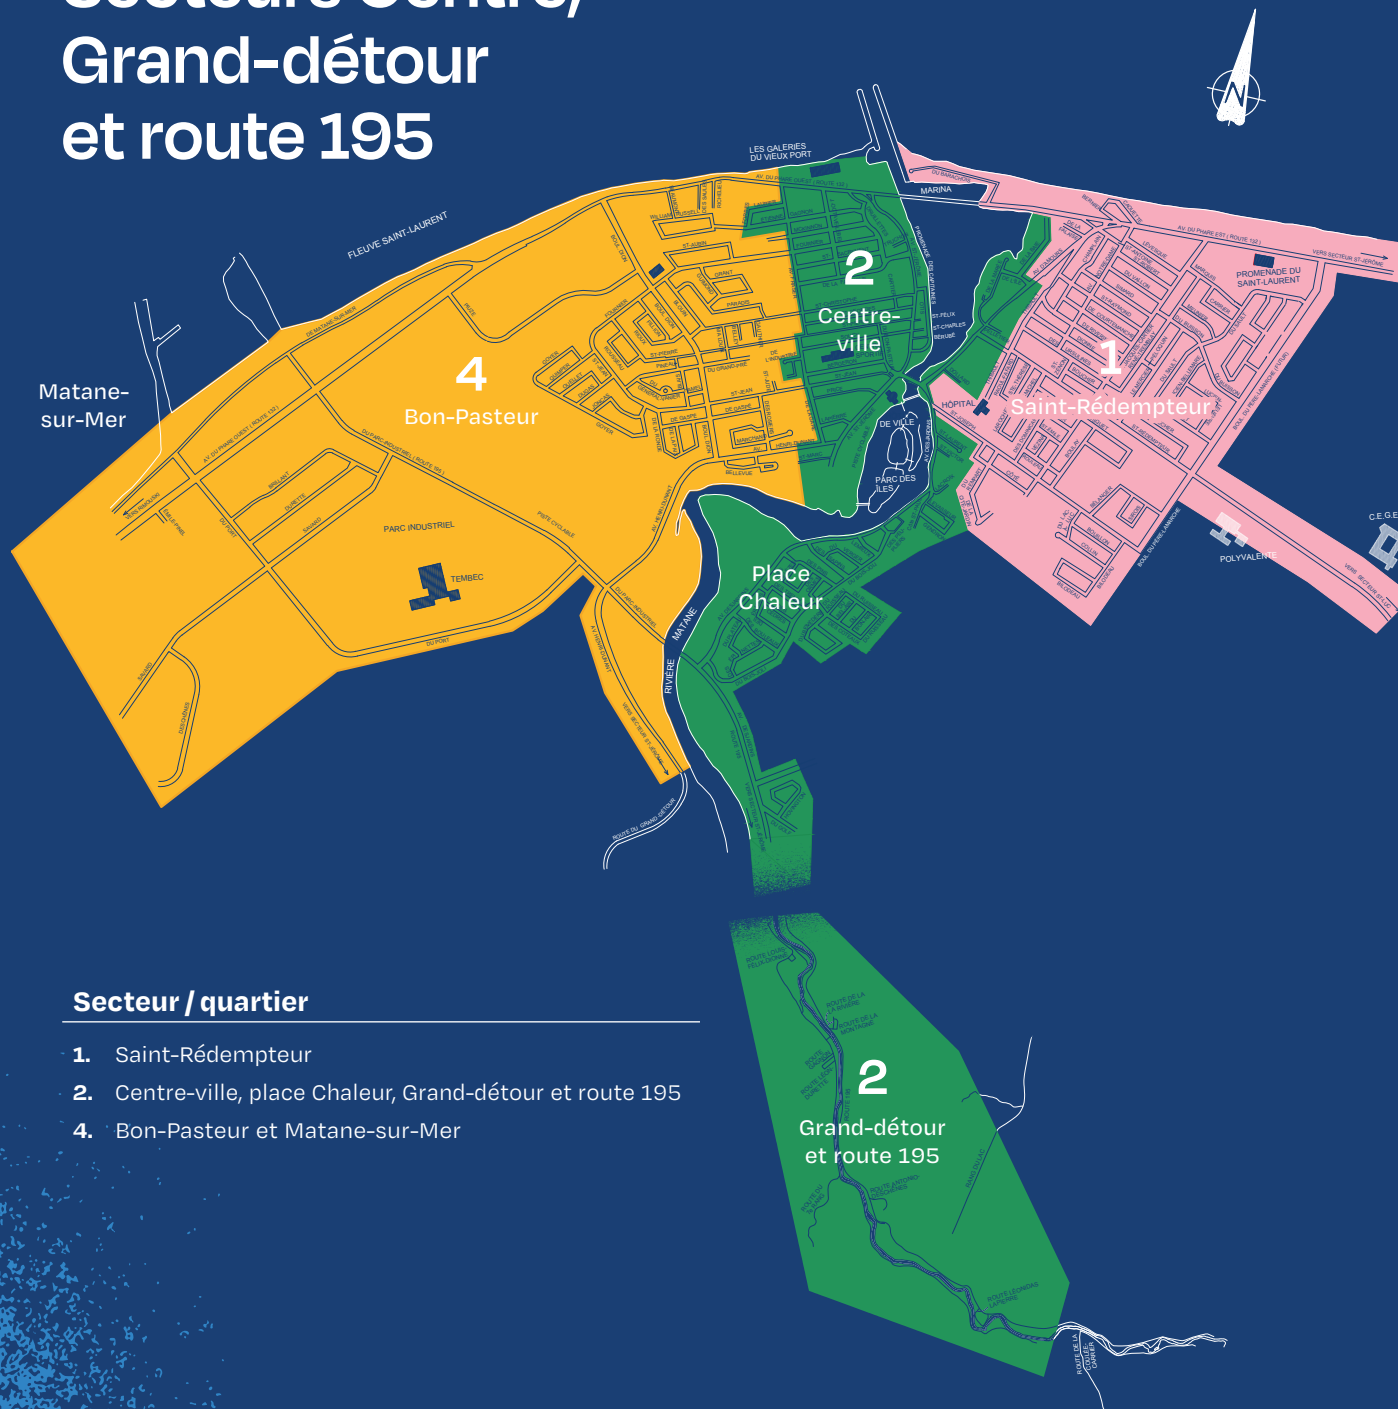

Secteurs Centre, Grand-détour et route 195

Secteur / quartier

1. Saint-Rédempteur
2. Centre-ville, place Chaleur, Grand-détour et route 195
3. Centre-ville, place Chaleur, Grand-détour et route 195
4. Bon-Pasteur et Matane-sur-Mer

Horaire des collectes

2 Lundi  Mardi  

- o Secteur **Centre-ville, place Chaleur Grand-détour et route 195** composé des anciens secteurs:
 - o Quartier Saint-Jérôme (centre-ville)
 - o Bas Saint-Rédempteur
 - o Place chaleur (incluant avenue Desjardins et rue Hovington)
 - o Parc des maisons mobiles
 - o Grand-Détour
 - o Route 195

4 Lundi  Mercredi  

- o Secteur **Bon-Pasteur et Matane-sur-Mer** composé des anciens secteurs:
 - o Quartier Bon-Pasteur (incluant les rues Richelieu, des Saules, Beaumont, William-Russell)
 - o Parc industriel
 - o Matane-sur-Mer
 - o Rue Athanase et route Adhémar-Joncas

Horaire des collectes

5 Jeudi 🗑️ ♻️

- Secteur **Saint-Luc** composé des anciens secteurs:
- Village, rangs de la Coulée, du Lac, chemin Lebel
- Chemin Saint-Paul, rue Noël et rang Pierre-Gauthier

Janvier 2025