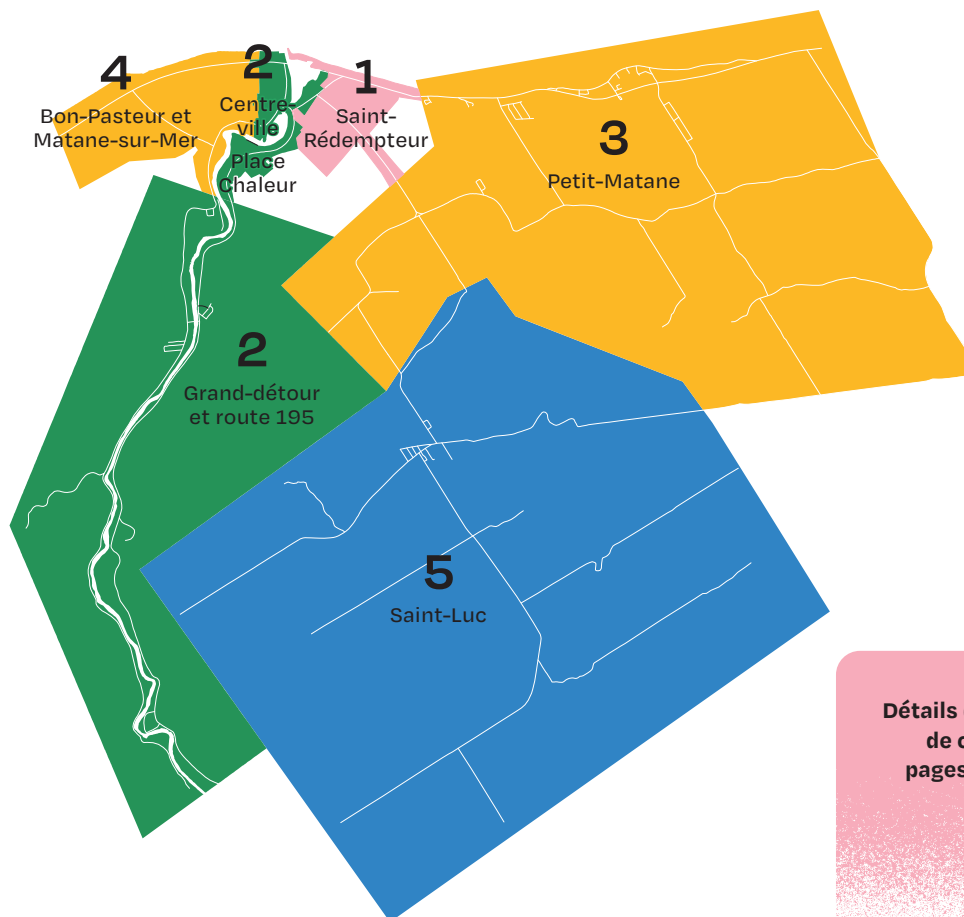

Délimitations des secteurs et quartiers

Les secteurs de la collecte d'encombrants et résidus verts sont **les mêmes** que la collecte des matières résiduelles.

Votre bac

Pour la collecte, placez votre bac roulant avec les roues du côté de la maison.

Collecte d'encombrants et résidus verts

Il y a une collecte distincte par secteur. Elle peut durer plus d'une journée. Comme il est impossible de prévoir l'ordre des rues, assurez-vous de placer vos objets volumineux et résidus verts au chemin **la veille au soir** de la date indiquée pour votre secteur.

Secteurs Centre, Grand-détour et route 195

Secteur / quartier

1. Saint-Rédempteur
2. Centre-ville, place Chaleur, Grand-détour et route 195
3. Centre-ville, place Chaleur, Grand-détour et route 195
4. Bon-Pasteur et Matane-sur-Mer

Horaire des collectes

5 Jeudi 🗑️ ♻️

- Secteur **Saint-Luc** composé des anciens secteurs:
- Village, rangs de la Coulée, du Lac, chemin Lebel
- Chemin Saint-Paul, rue Noël et rang Pierre-Gauthier

Janvier 2025