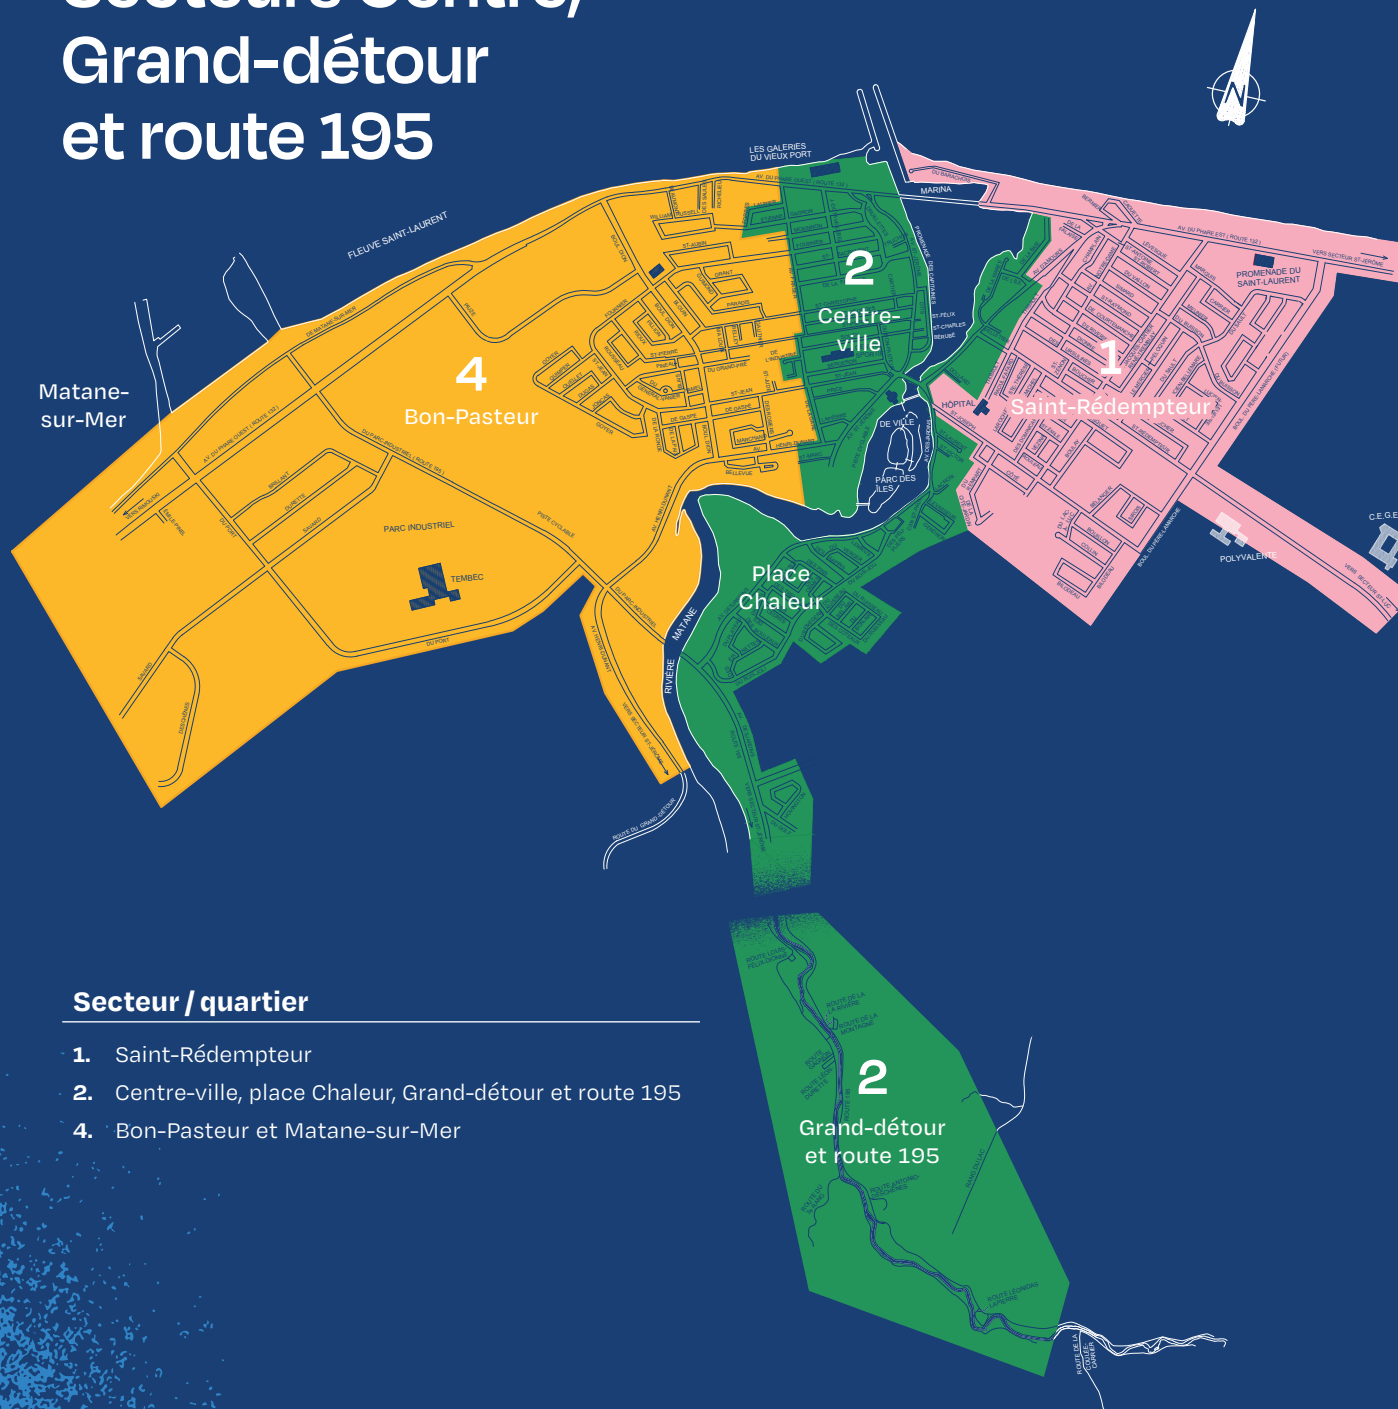

Secteurs Centre, Grand-détour et route 195

Secteur / quartier

1. Saint-Rédempteur
2. Centre-ville, place Chaleur, Grand-détour et route 195
3. Centre-ville, place Chaleur, Grand-détour et route 195
4. Bon-Pasteur et Matane-sur-Mer

Horaire des collectes

2 Lundi  Mardi  

- o Secteur **Centre-ville, place Chaleur Grand-détour et route 195** composé des anciens secteurs:
 - o Quartier Saint-Jérôme (centre-ville)
 - o Bas Saint-Rédempteur
 - o Place chaleur (incluant avenue Desjardins et rue Hovington)
 - o Parc des maisons mobiles
 - o Grand-Détour
 - o Route 195

4 Lundi  Mercredi  

- o Secteur **Bon-Pasteur et Matane-sur-Mer** composé des anciens secteurs:
 - o Quartier Bon-Pasteur (incluant les rues Richelieu, des Saules, Beaumont, William-Russell)
 - o Parc industriel
 - o Matane-sur-Mer
 - o Rue Athanase et route Adhémar-Joncas

Décembre 2025

D	L	M	M	J	V	S
	1	2	3	4	5	6
7	8	9	10	11	12	13
14	15	16	17	18	19	20
21	22	23	24	25	26	27
28	29	30	31			

 Collecte reportée

Calendrier 2025 de collectes

Secteurs centre-ville, place Chaleur, Grand-détour et route 195